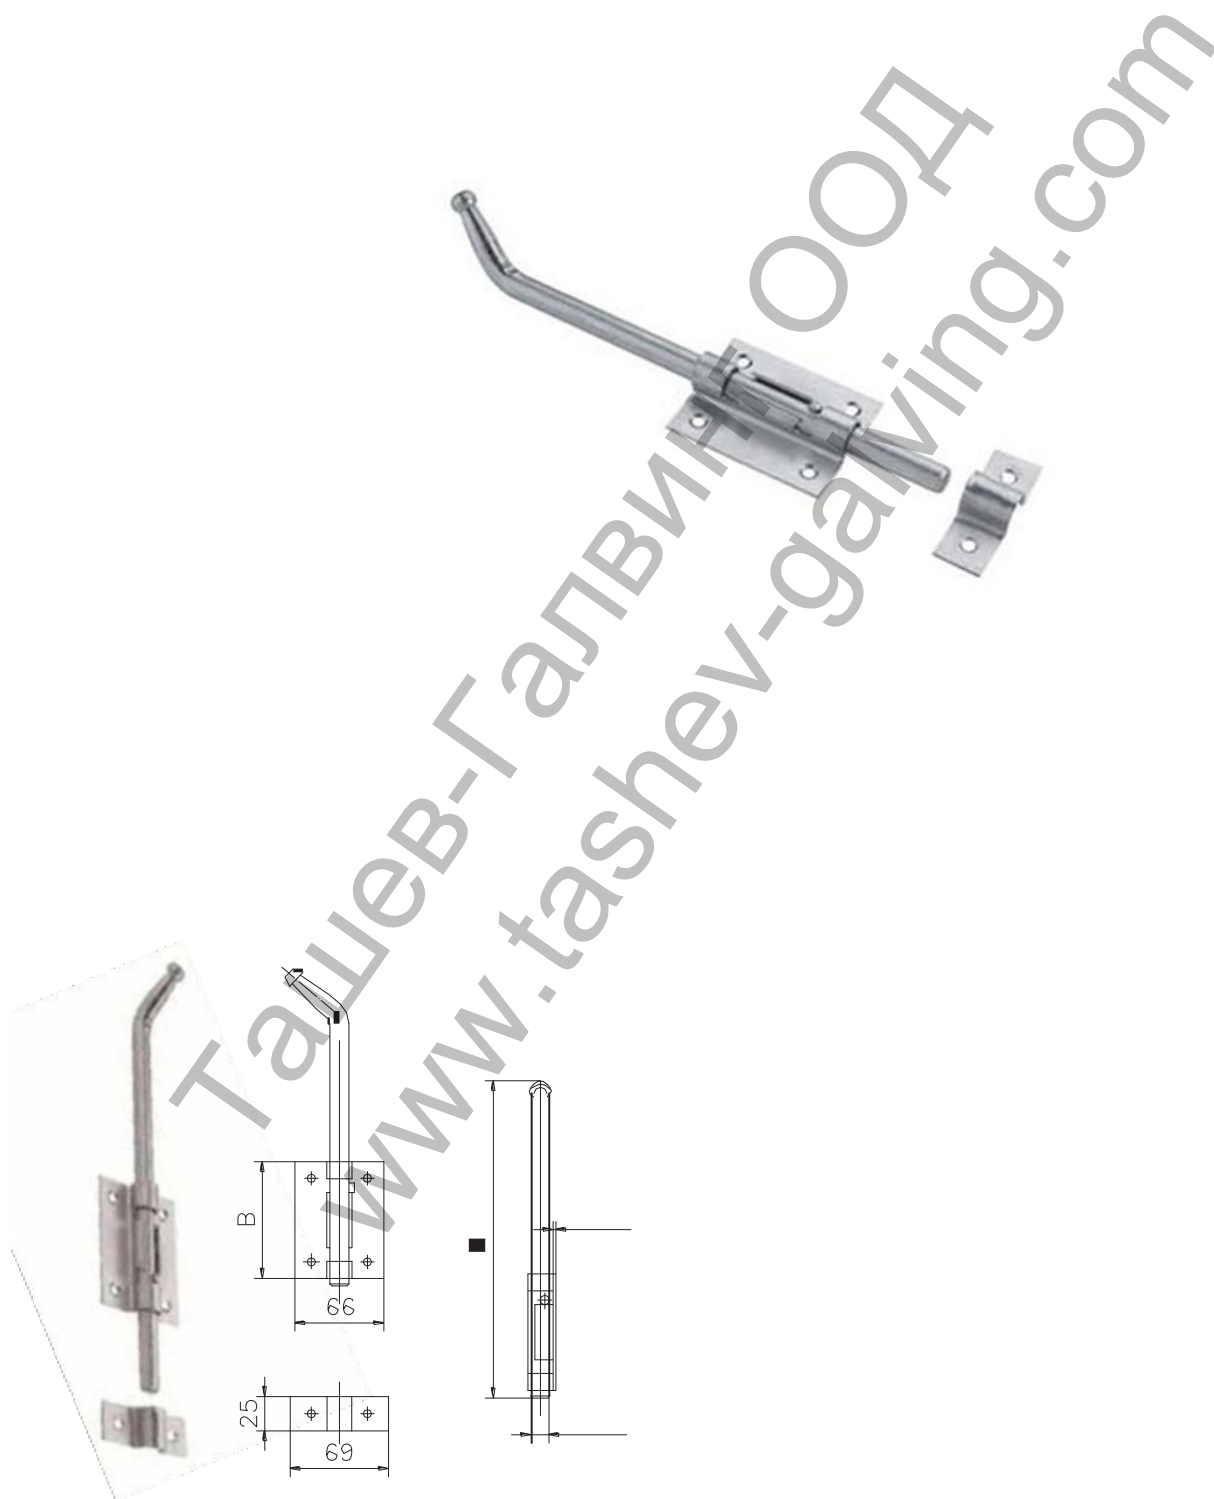

Сюрме Estebro[®] за монтаж с винтове дълго 200 мм

Cod	Dimens.	A	B		
182	200 mm	190	85	10	3,65
183	250 mm	240	85	5	2,15
184	300 mm	290	85	5	2,50
185	400 mm	390	100	5	3,15
186	500 mm	490	100	5	3,70
189	600 mm	590	100	5	4,35

Family: Bolts

Material: F1 steel, DD11 steel

Finish: Zinc-plated

Description: Component used to prevent the involuntary opening of the door. The piece has 6 holes of Ø5.5-6 mm, 4 in the plate and 2 in the bridge, which allow its fixing with screws.

Продукт: [Сюрме Estebro® за монтаж с винтове дълго 200 мм](#)

Категория: [Сюрмета и резета](#)

Бранд: [Estebro®](#)

Категория бранд: [Сюрме Estebro®](#)

Ташев-Галвинг ООД
www.tashev-galving.com